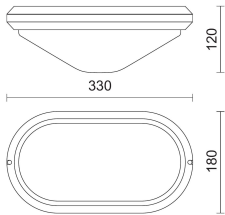

Scheda tecnica

133401 - 330

Design:

IP 65 IK 10

Codice prodotto	Colore
133401	Nero

Specifiche generali

Luce per Interni/Esterni	Esterni
Descrizione	Plafoniera per esterni ideale per applicazioni in ambienti residenziali e condominiali, sia per interni che per esterni.
Applicazioni	Terrazze , Pensiline , Ambienti residenziali , Giardini , Tettoie , Loggiati

Specifiche illuminotecniche

i I valori L.O.R., di UGR e di flusso effettivo sono relativi alla versione di prodotto con fascio standard

Descrizione lampada	HE 75W E27
Watt sorgente (W)	75
Tipologia lampada	HE
Attacco lampada	E27
Descrizione lampada	FBT E27 15W
Flusso regime termico (lm)	900
Watt sorgente (W)	15
Tipologia lampada	FBT
Attacco lampada	E27
Diffusore	Policarbonato

Specifiche elettriche

Disponibilità driver	Separato
----------------------	----------

Specifiche ottiche

Distribuzione luminosa	Simmetrica
Emissione	Diretta
Puntamento	Fisso

Dimensioni e peso

Lunghezza (mm)	330
Altezza (mm)	120
Larghezza (mm)	180
Peso (Kg)	0.6

Accessori

Codice prodotto	160915
Nome	Staffa 45.3

Tolleranza di potenza $\pm 5\%$ - Tolleranza al flusso luminoso $\pm 5\%$ - Incertezza di misura $\pm 10\%$ - Ta: 25°C